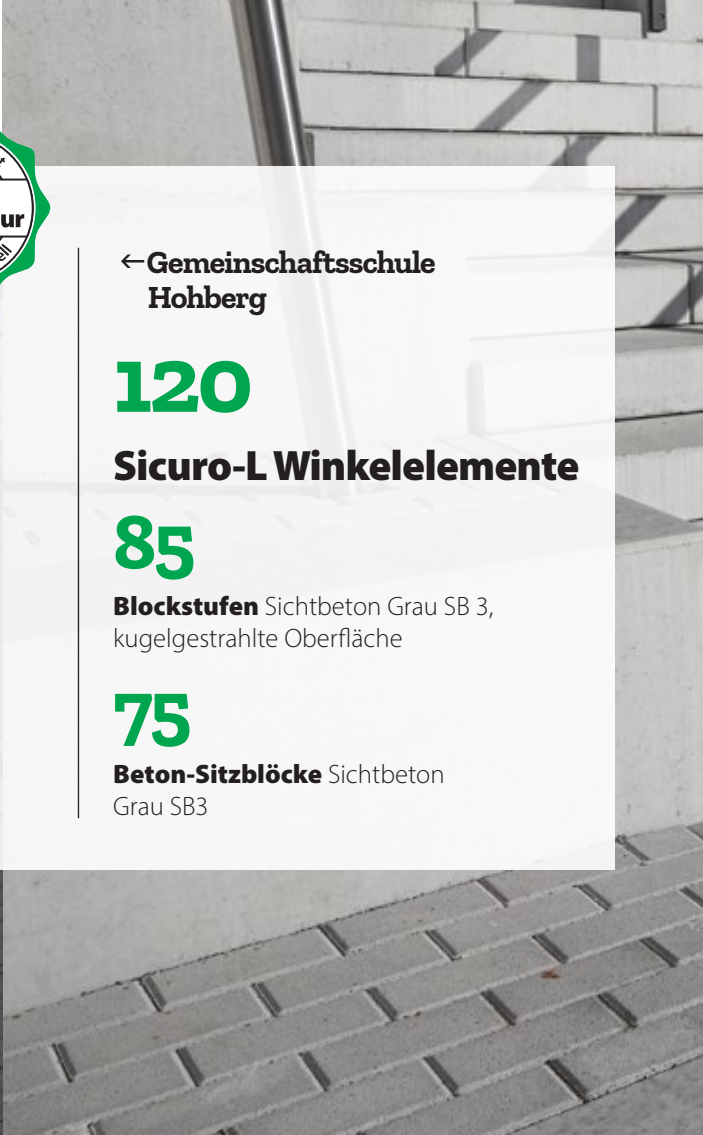

← Gemeinshaftsschule
Hohberg

120

Sicuro-L Winkелеlemente

85

Blockstufen Sichtbeton Grau SB 3,
kugelgestrahlte Oberfläche

75

Beton-Sitzblöcke Sichtbeton
Grau SB3