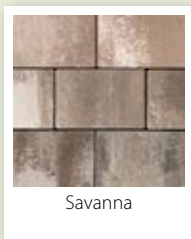

Enea

Der Öko-Pflasterstein Enea verbindet Natürlichkeit mit moderner Ästhetik. Mit klaren Proportionen und feiner Oberfläche sorgt er für harmonische Flächen in Einfahrten, Wegen und Terrassen. Die warmen Farbtöne Savanna und Leva verleihen ihm eine lebendige, authentische Ausstrahlung. Rutschhemmend, langlebig und wasserdurchlässig überzeugt Enea durch funktionale Vorteile im Einsatz.

Leva

Savanna

Produktdetails

- ◆ Natürliches Farbspiel in grau und braun nuanciert
- ◆ Langlebig, pflegeleicht und formstabil
- ◆ Schmale Versickerungsfuge für natürliche Versickerung
- ◆ Integrierter Verschiebeschutz für hohe Stabilität
- ◆ Frost- und tausalzbeständig sowie rutschhemmend – ideal bei jeder Witterung

Enea Zahlen & Fakten im Überblick

Farben

Leva

Savanna

Formate 1:100

Verlegemuster

EN1 **Bedarf je m²**
23 Stück 25,5 x 17 cm

EN2 **Bedarf je m²**
23 Stück 25,5 x 17 cm