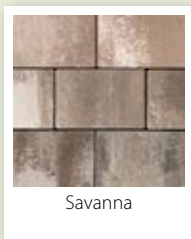

Stein des Jahres!

Enea

Der Öko-Pflasterstein Enea verbindet Natürlichkeit mit moderner Ästhetik. Mit klaren Proportionen und feiner Oberfläche sorgt er für harmonische Flächen in Einfahrten, Wegen und Terrassen. Die warmen Farbtöne Savanna und Leva verleihen ihm eine lebendige, authentische Ausstrahlung. Rutschhemmend, langlebig und wasserdurchlässig überzeugt Enea durch funktionale Vorteile im Einsatz.

Produktdetails

- Natürliches Farbspiel in grau und braun nuanciert
- Langlebig, pflegeleicht und formstabil
- Schmale Versickerungsfuge für natürliche Versickerung
- Integrierter Verschiebeschutz für hohe Stabilität
- Frost- und tausalzbeständig sowie rutschhemmend – ideal bei jeder Witterung

Enea Zahlen & Fakten im Überblick

Farben

Savanna

Formate 1:100

Verlegemuster

EN1 **Bedarf je m²**
23 Stück 25,5 x 17 cm

EN2 **Bedarf je m²**
23 Stück 25,5 x 17 cm

Abmessungen

L x B x Stärke	kg/ Pal.	St./ Pal.	m²/ Pal.	kg/ m²	Schichten/ Pal.	Bedarf/ m²
25,5 x 17 x 6 cm	1,474	250	10,84	135	10	23

◆ Lieferbar ab Werk Schutterwald